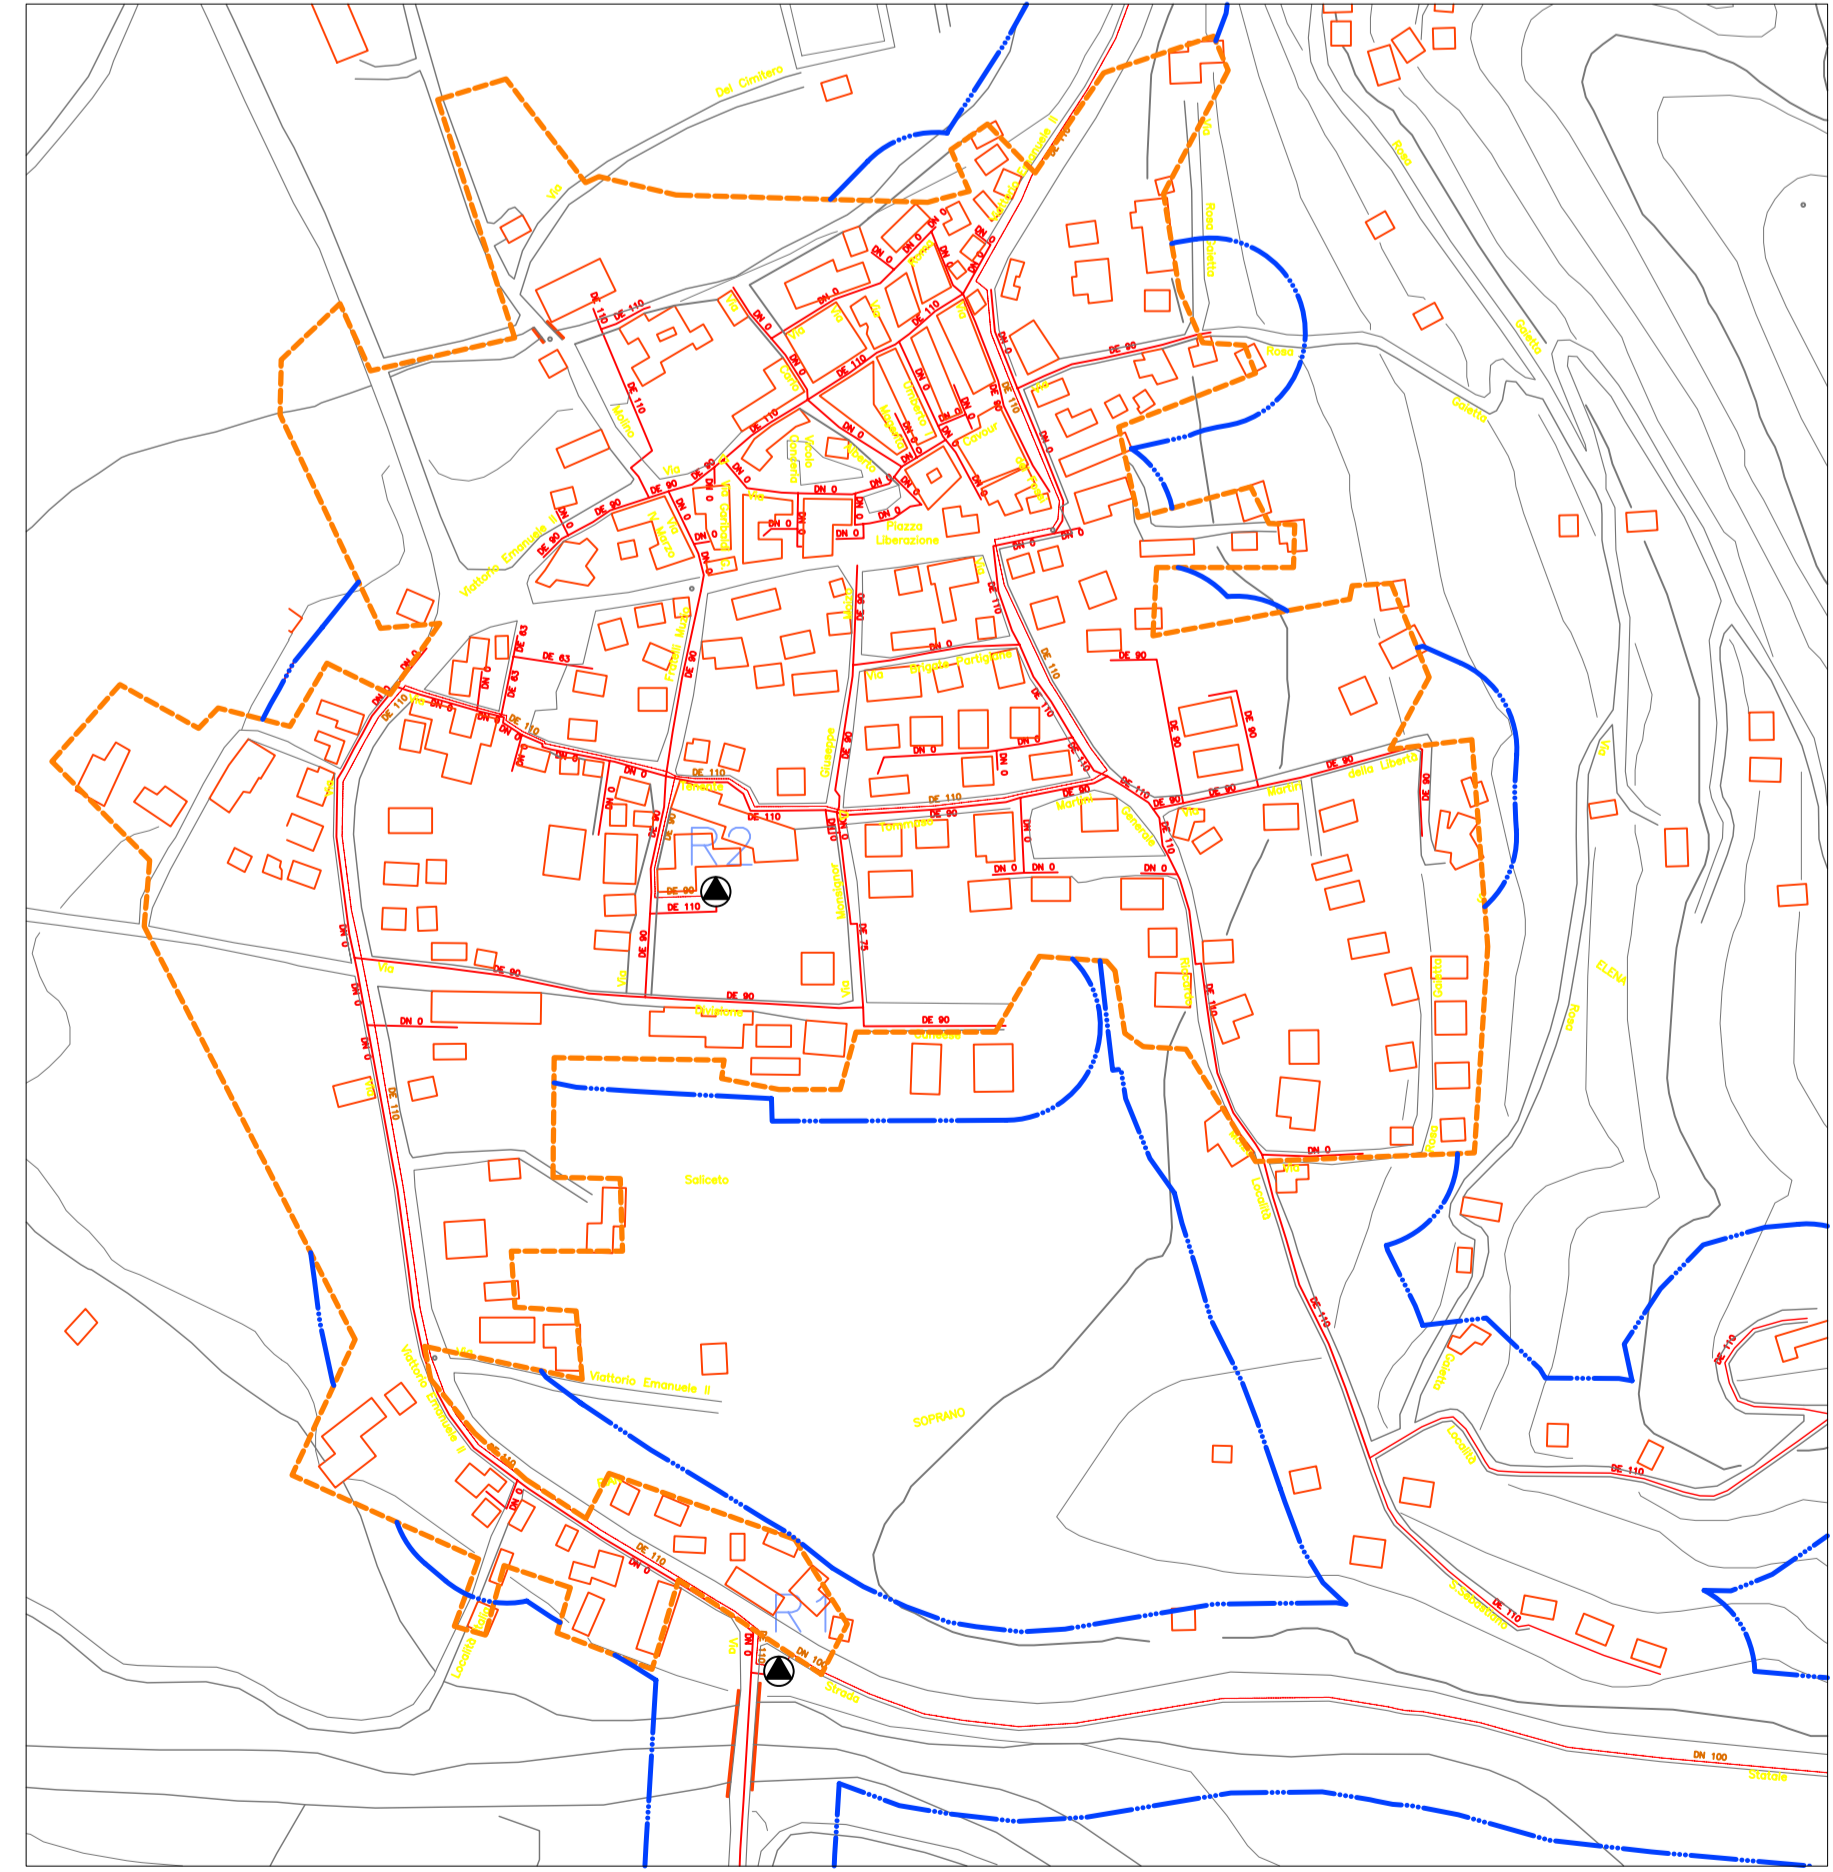

Comune di Saliceto

Planimetria aree metanizzate Approvata con D.C.C. n°05 del 26 / 03 / 2010

LEGENDA

- Perimetro centro abitato
- Perimetro aree metanizzate esterne al centro abitato (entro 50 metri dalla condotta)
- Condotta metano (media e bassa pressione)
- Confine comunale

Frazione Lignera scala 1:400

Concentrico scala 1:400

Frazione San Michele scala 1:400