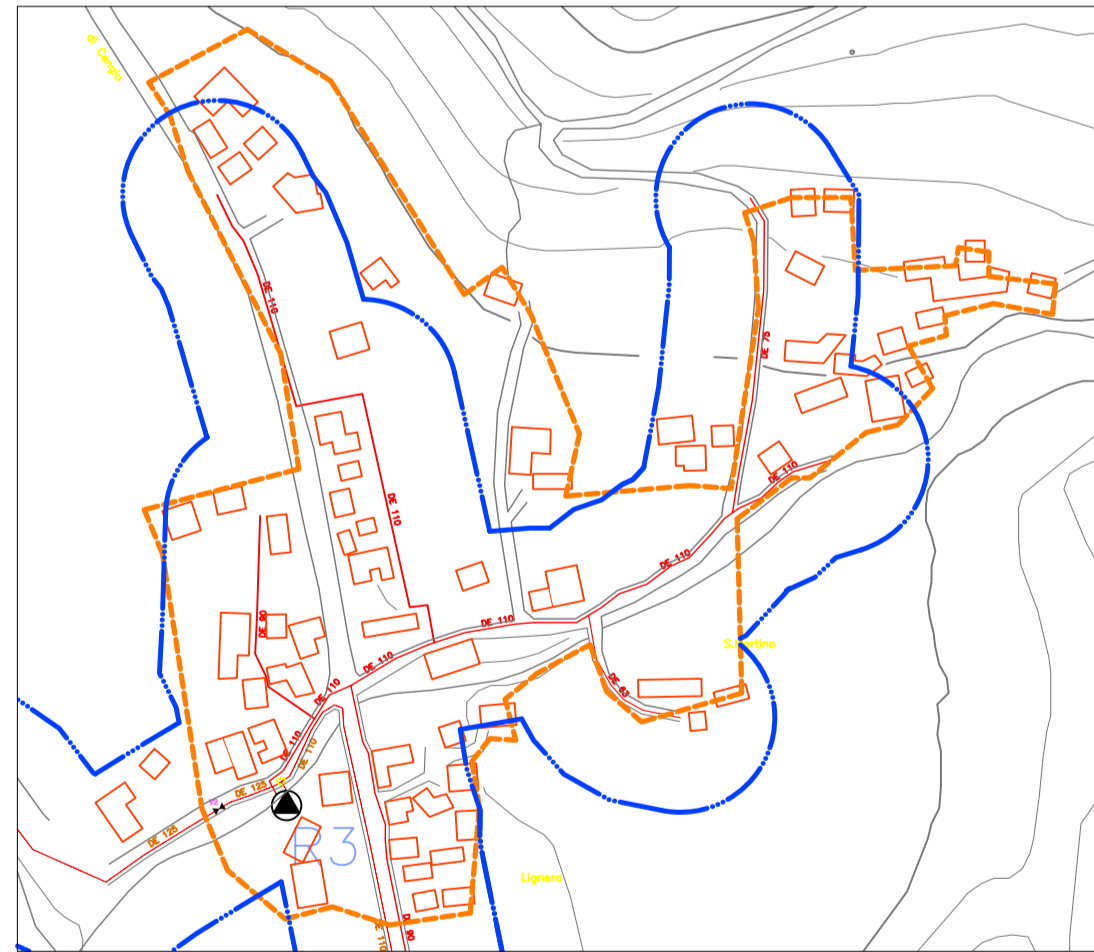

Comune di Saliceto

Planimetria aree metanizzate Approvata con D.C.C. n°05 del 26 / 03 / 2010

LEGENDA

- Perimetro centro abitato
- Perimetro aree metanizzate esterne al centro abitato (entro 50 metri dalla condotta)
- Condotta metano (media e bassa pressione)
- Confine comunale

Frazione Lignera scala 1:400

Concentrico scala 1:400

Frazione San Michele scala 1:400