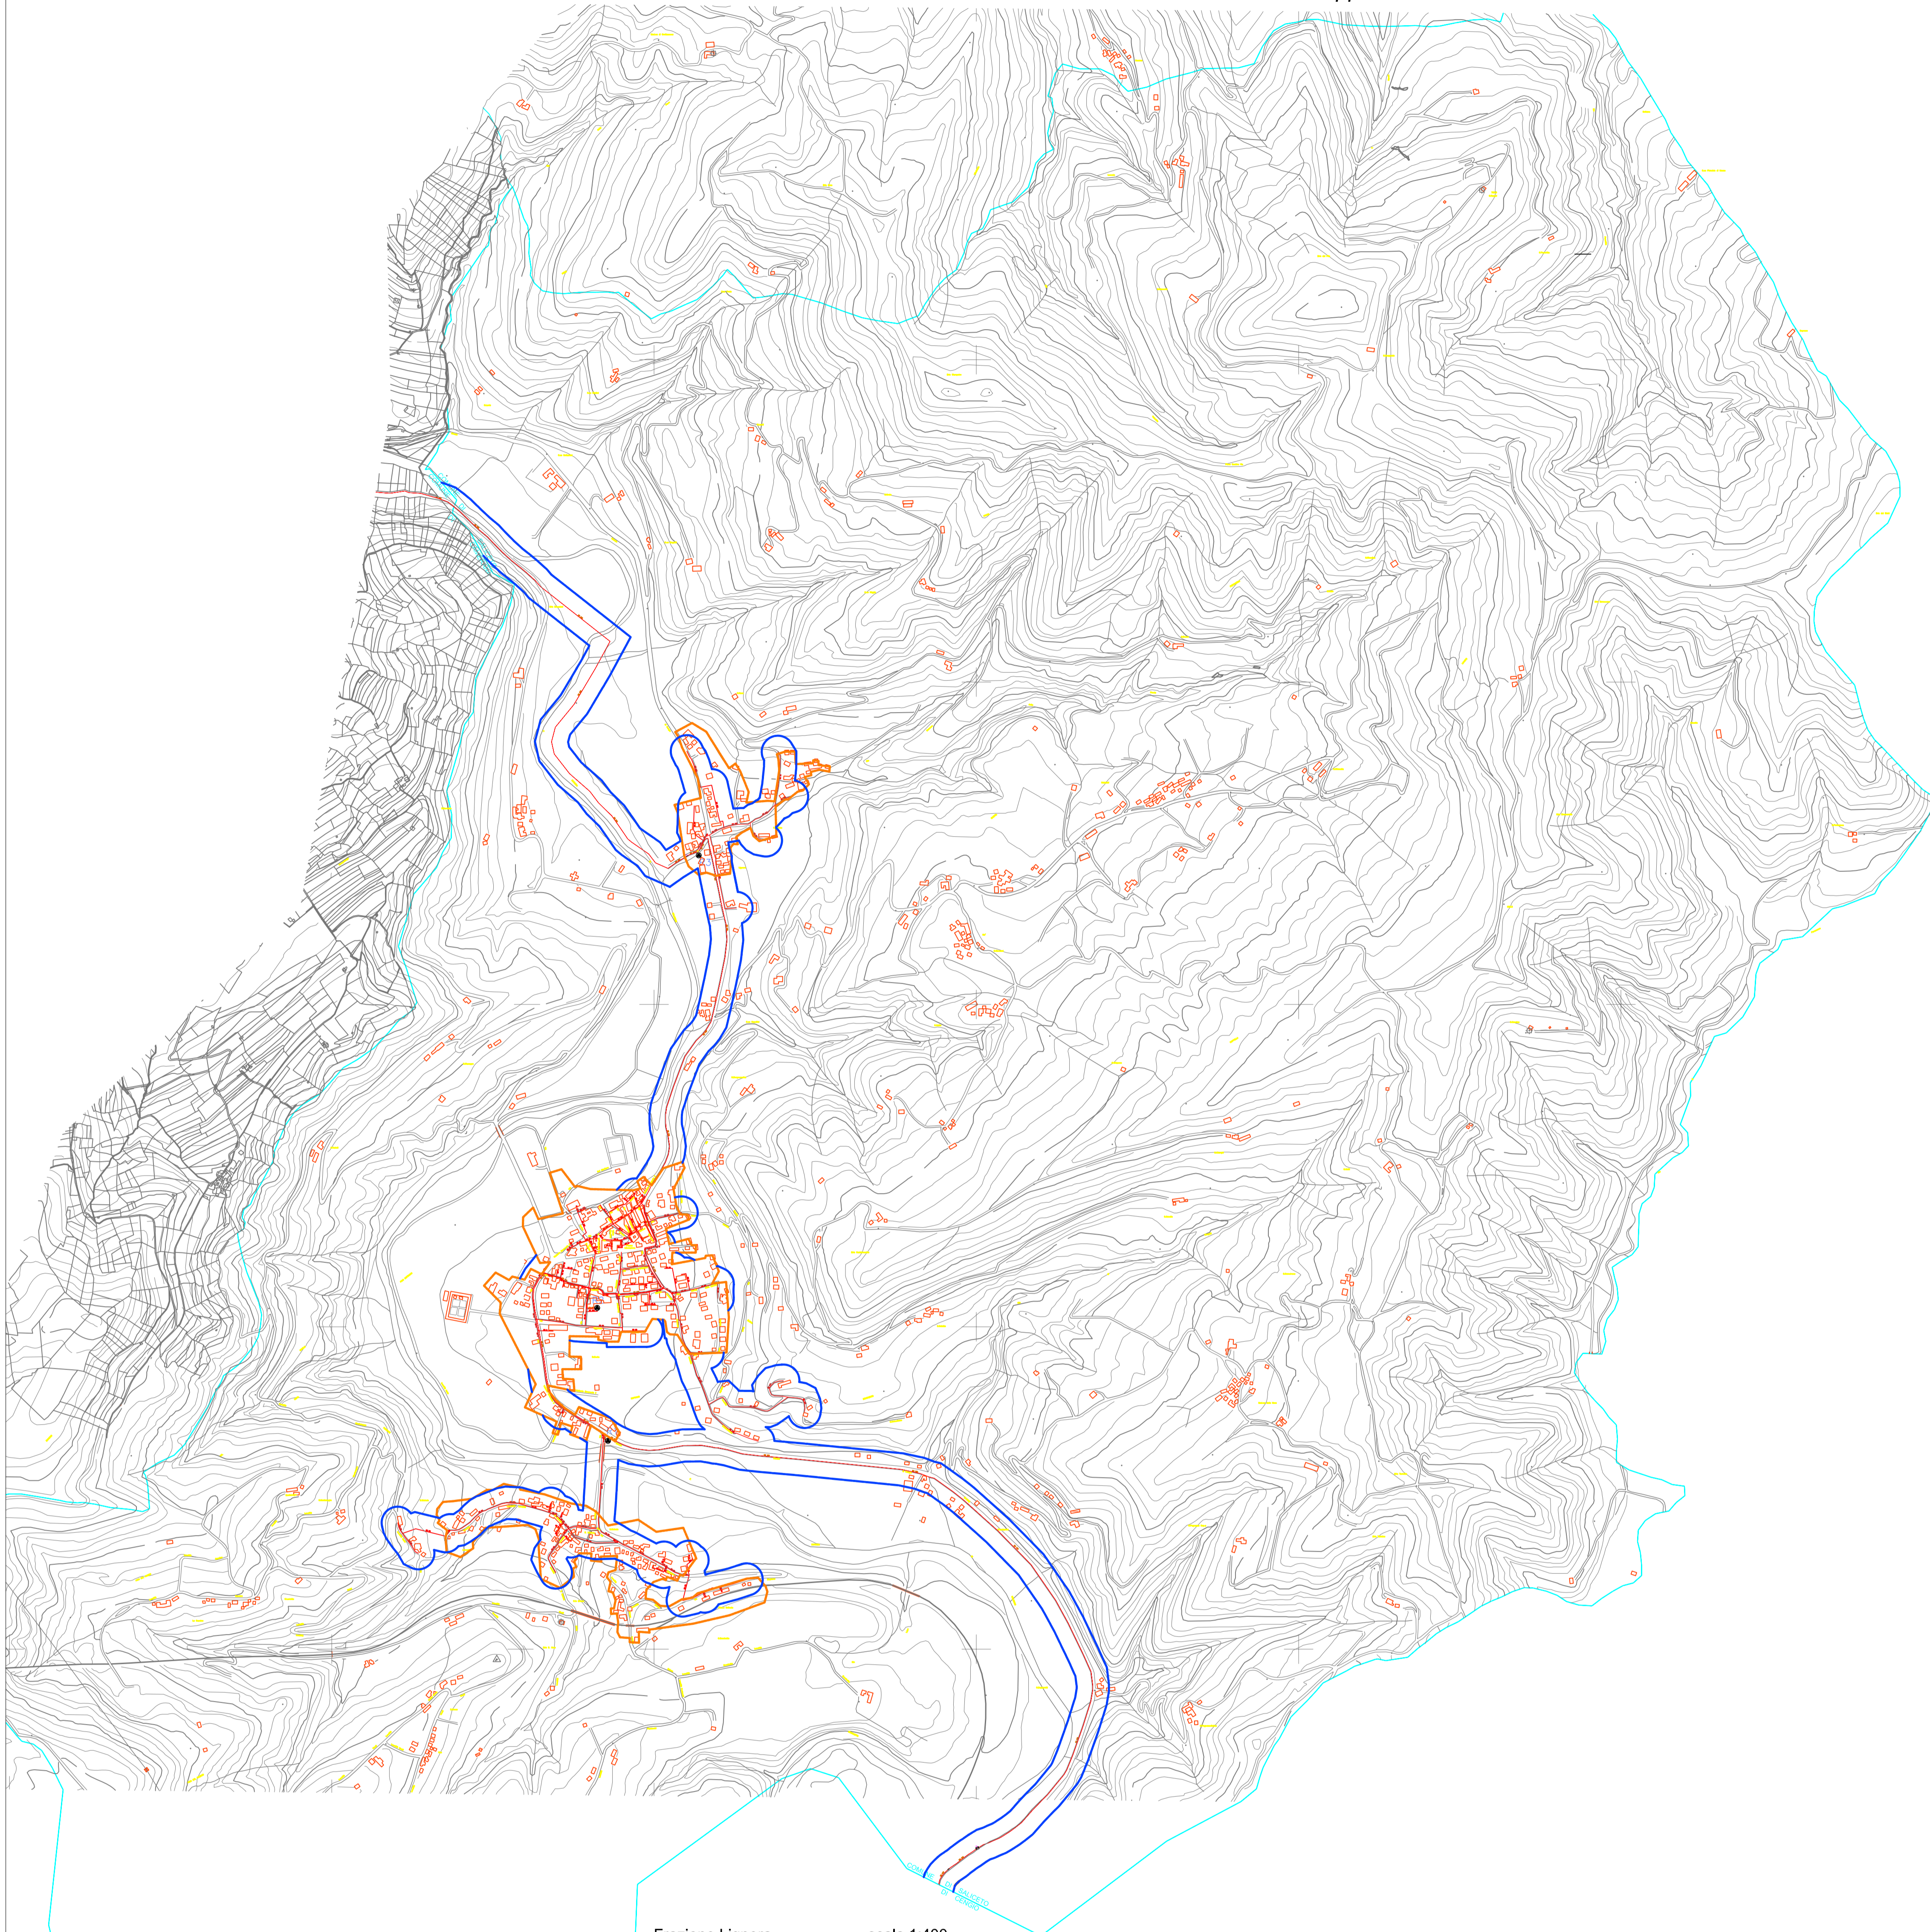

Comune di Saliceto

Planimetria aree metanizzate Approvata con D.C.C. n°05 del 26 / 03 / 2010

LEGENDA

- Perimetro centro abitato
- Perimetro aree metanizzate esterne al centro abitato (entro 50 metri dalla condotta)
- Condotta metano (media e bassa pressione)
- Confine comunale

Frazione Lignera scala 1:400

Concentrico scala 1:400

Frazione San Michele scala 1:400